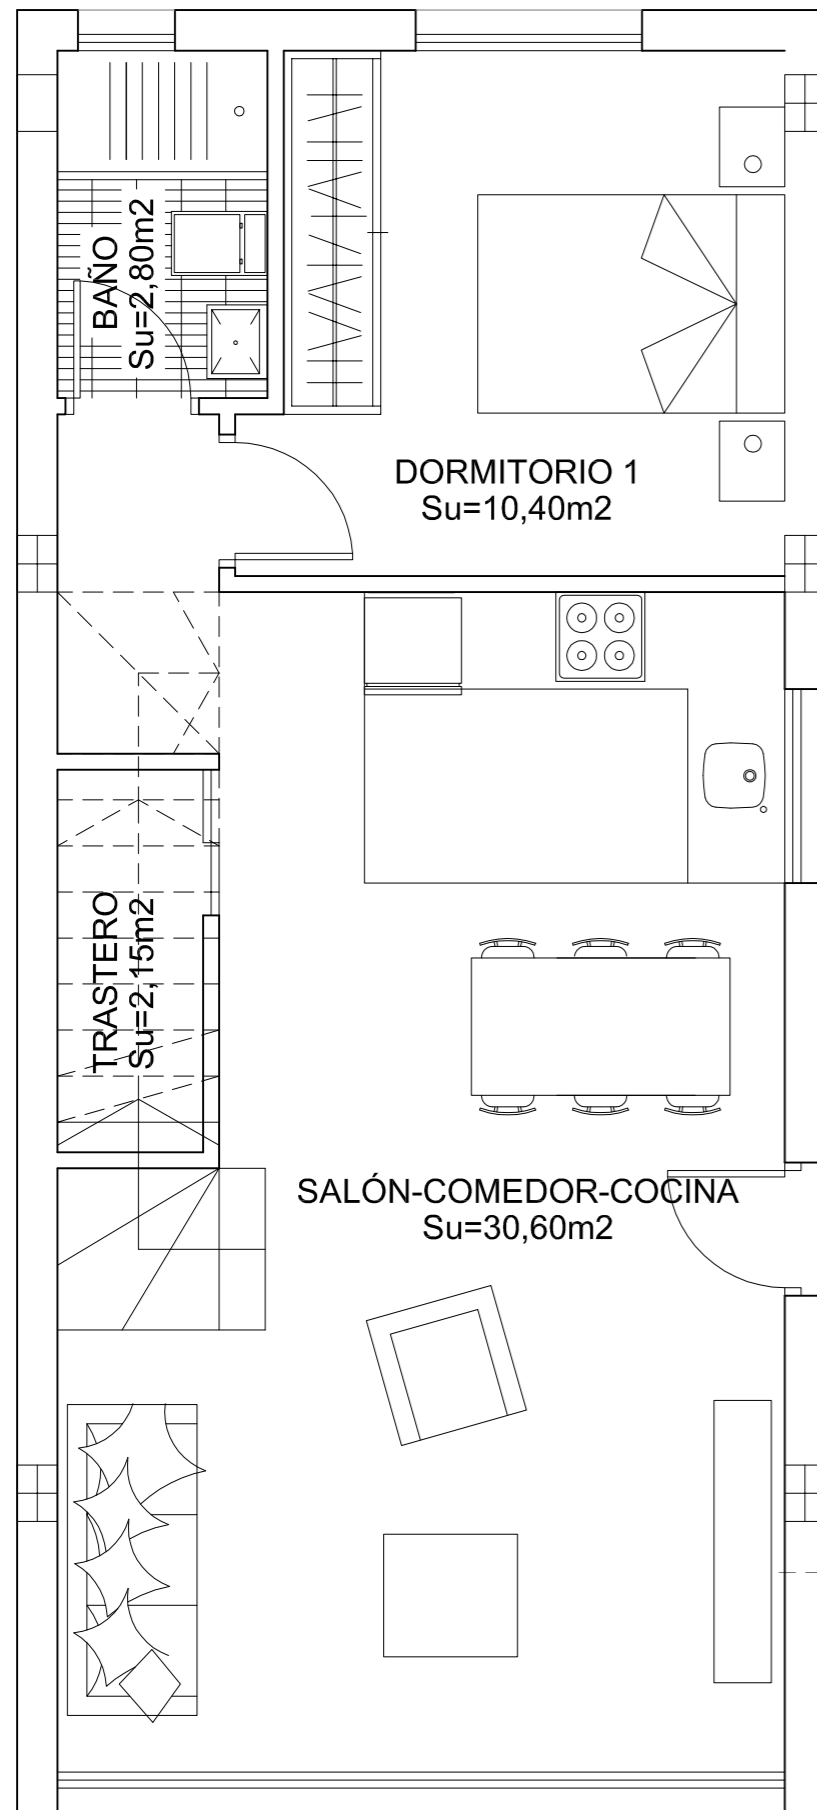

RESIDENCIAL FLAMINGO VILLAS

PLANTA BAJA

PLANTA PRIMERA

Standard

CUADRO DE SUPERFICIES

Vivienda	Planta.	Uso.	S. Útil.	S. Const.
Tipo	Baja.	Vivienda.	45.95 m2	55.75 m2
	Primera.	Vivienda.	32.25 m2	45.45 m2
Total m2.			78.20 m2	101.20 m2

ISO A3 - ESCALA 1:50