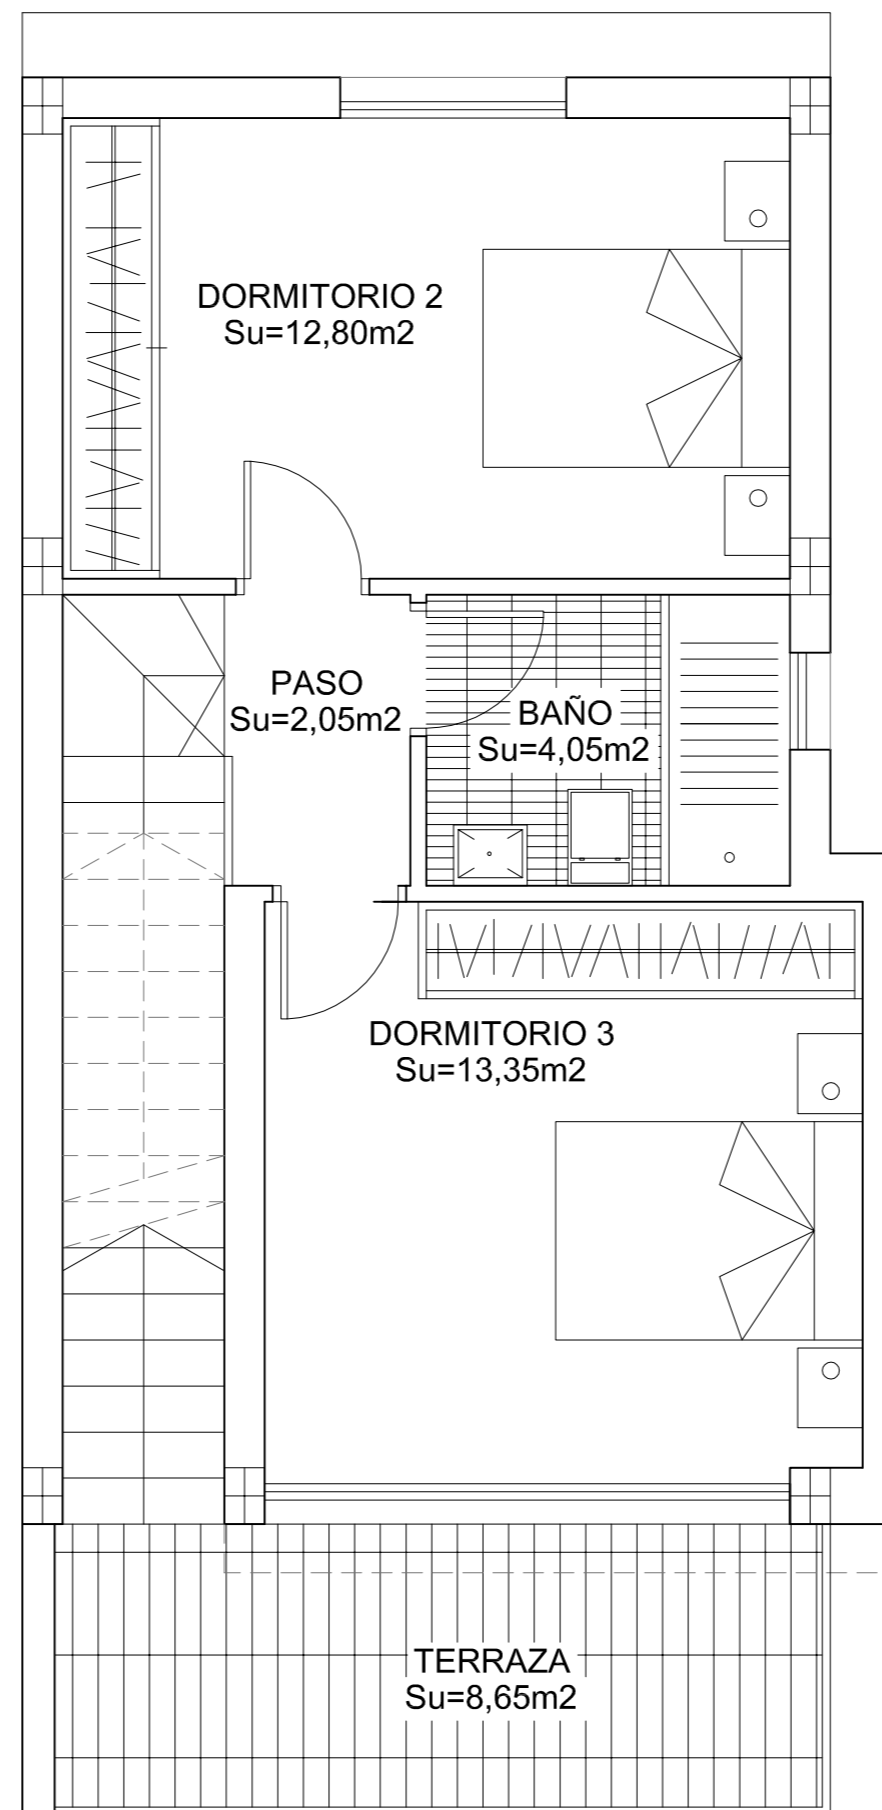

RESIDENCIAL FLAMINGO VILLAS

PLANTA BAJA

PLANTA PRIMERA

Standard

CUADRO DE SUPERFICIES

Vivienda	Planta.	Uso.	S. Útil.	S. Const.
Tipo	Baja.	Vivienda.	45.95 m2	55.75 m2
	Primera.	Vivienda.	32.25 m2	45.45 m2
Total m2.			78.20 m2	101.20 m2

ISO A3 - ESCALA 1:50