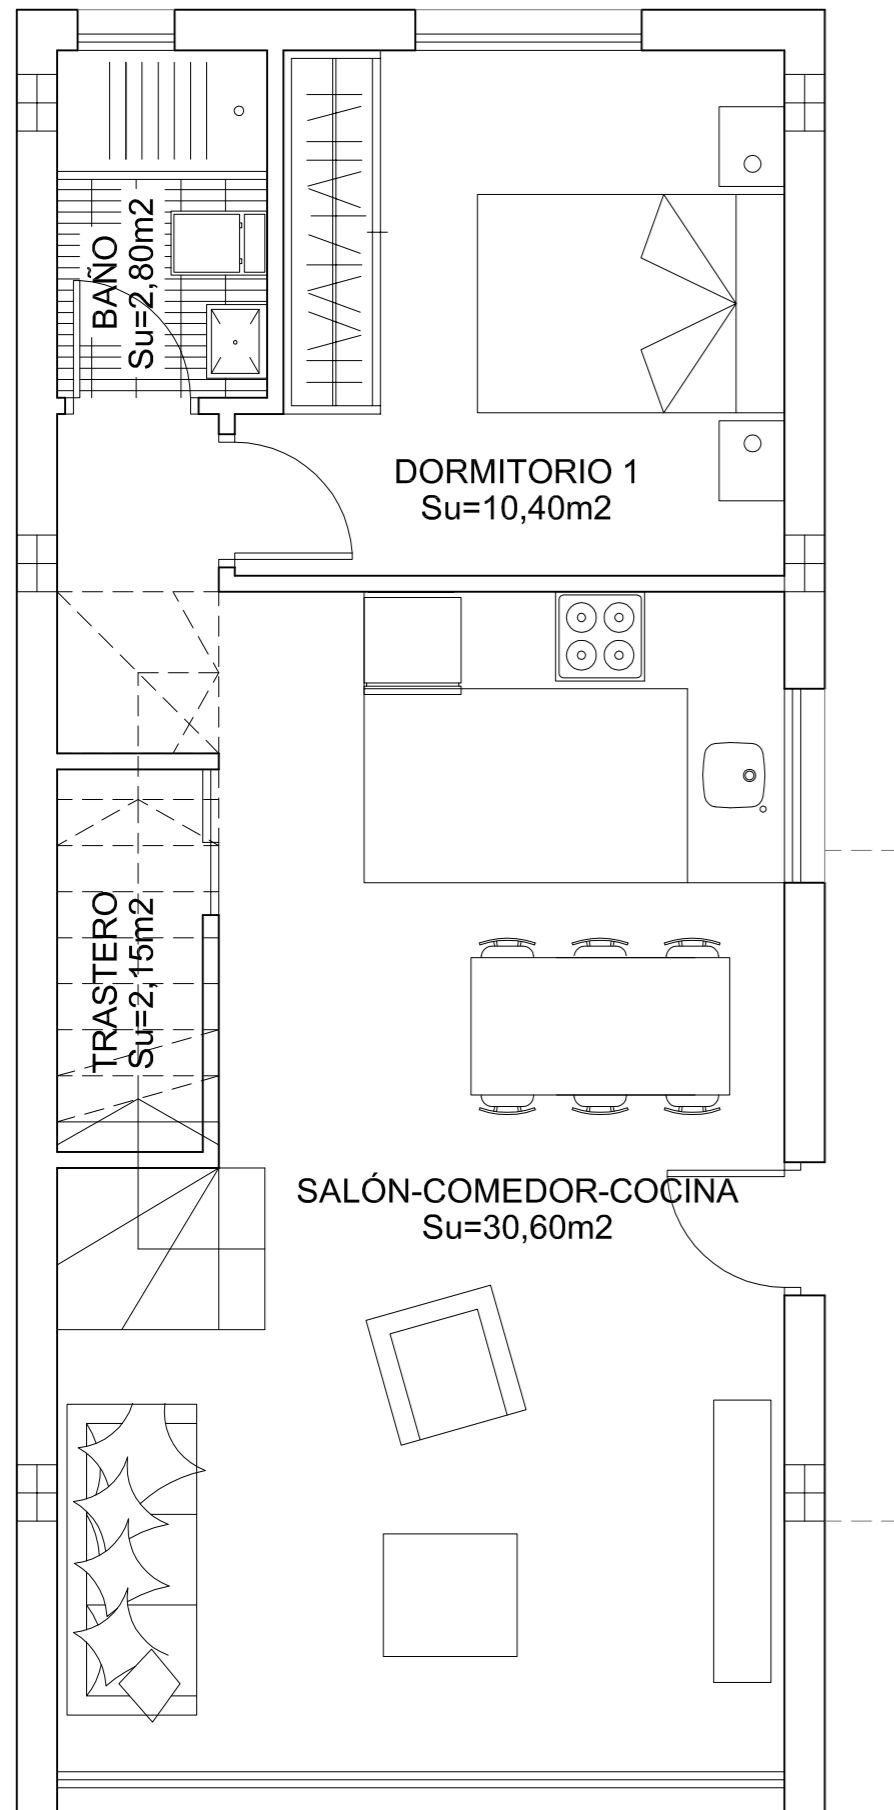

RESIDENCIAL FLAMINGO VILLAS

PLANTA BAJA

PLANTA PRIMERA

Standard with separate passage to the terrace + 2,000€

CUADRO DE SUPERFICIES

Vivienda	Planta.	Uso.	S. Útil.	S. Const.
Tipo	Baja.	Vivienda.	45.95 m2	55.75 m2
	Primera.	Vivienda.	32.85 m2	46.45 m2
Total m2.			78.80 m2	102.20 m2

ISO A3 - ESCALA 1:50