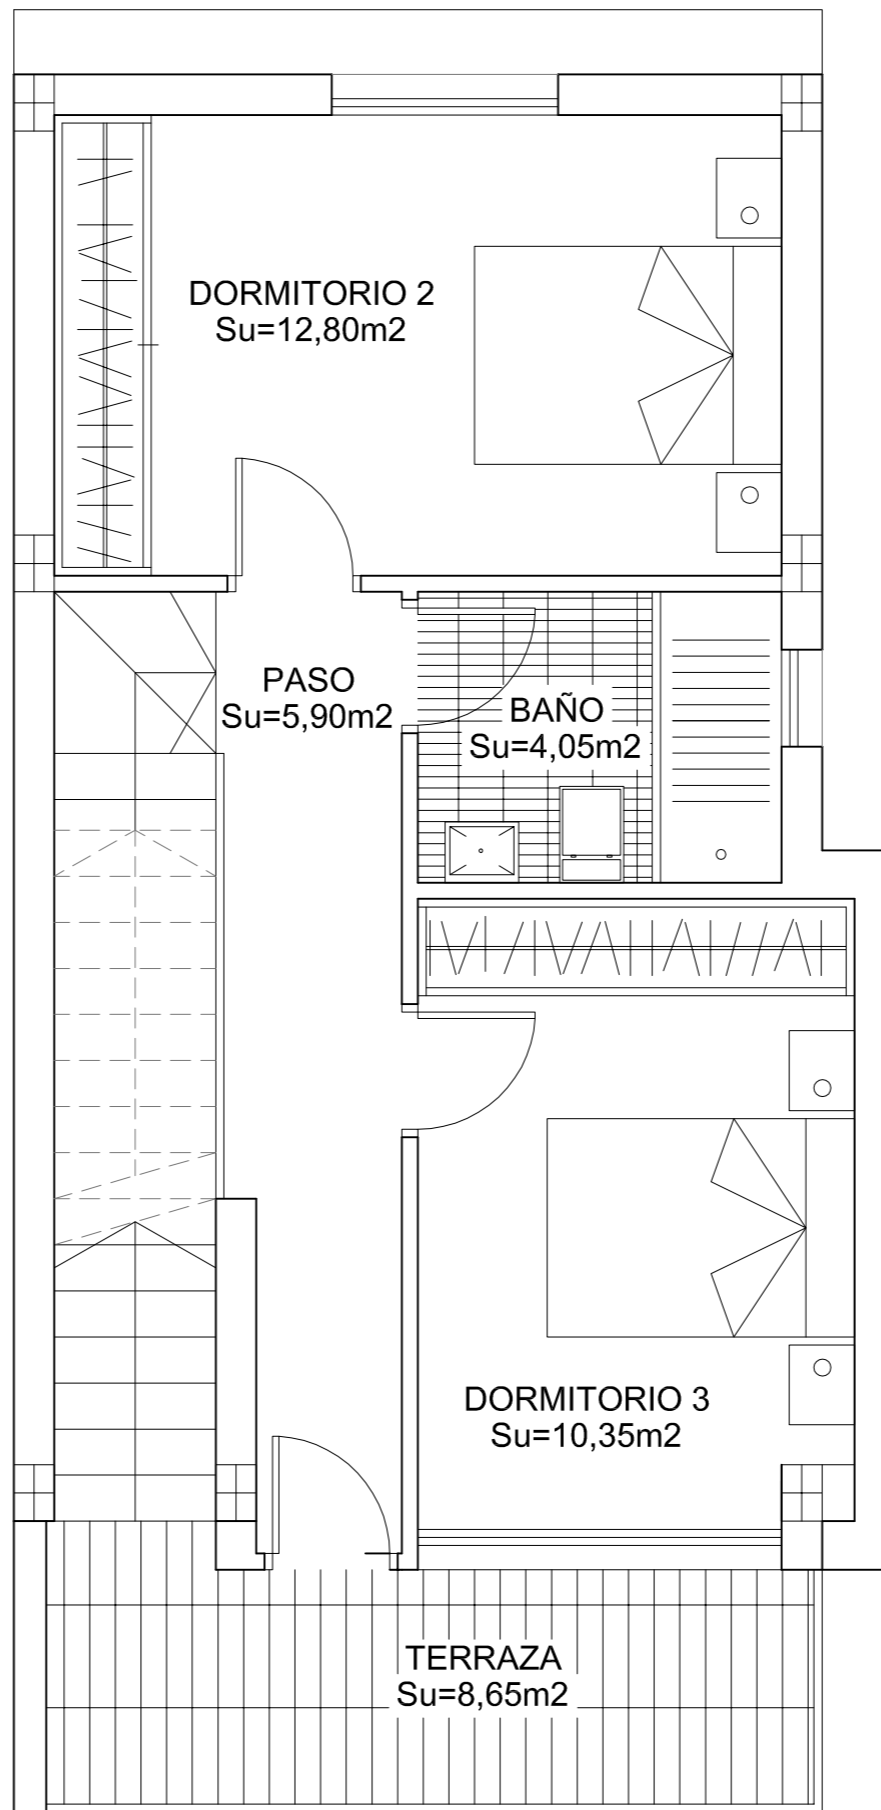

RESIDENCIAL FLAMINGO VILLAS

PLANTA BAJA

PLANTA PRIMERA

Standard with separate passage to the terrace + 2,000€

CUADRO DE SUPERFICIES

Vivienda	Planta.	Uso.	S. Útil.	S. Const.
Tipo	Baja.	Vivienda.	45.95 m2	55.75 m2
	Primera.	Vivienda.	32.85 m2	46.45 m2
Total m2.			78.80 m2	102.20 m2

ISO A3 - ESCALA 1:50