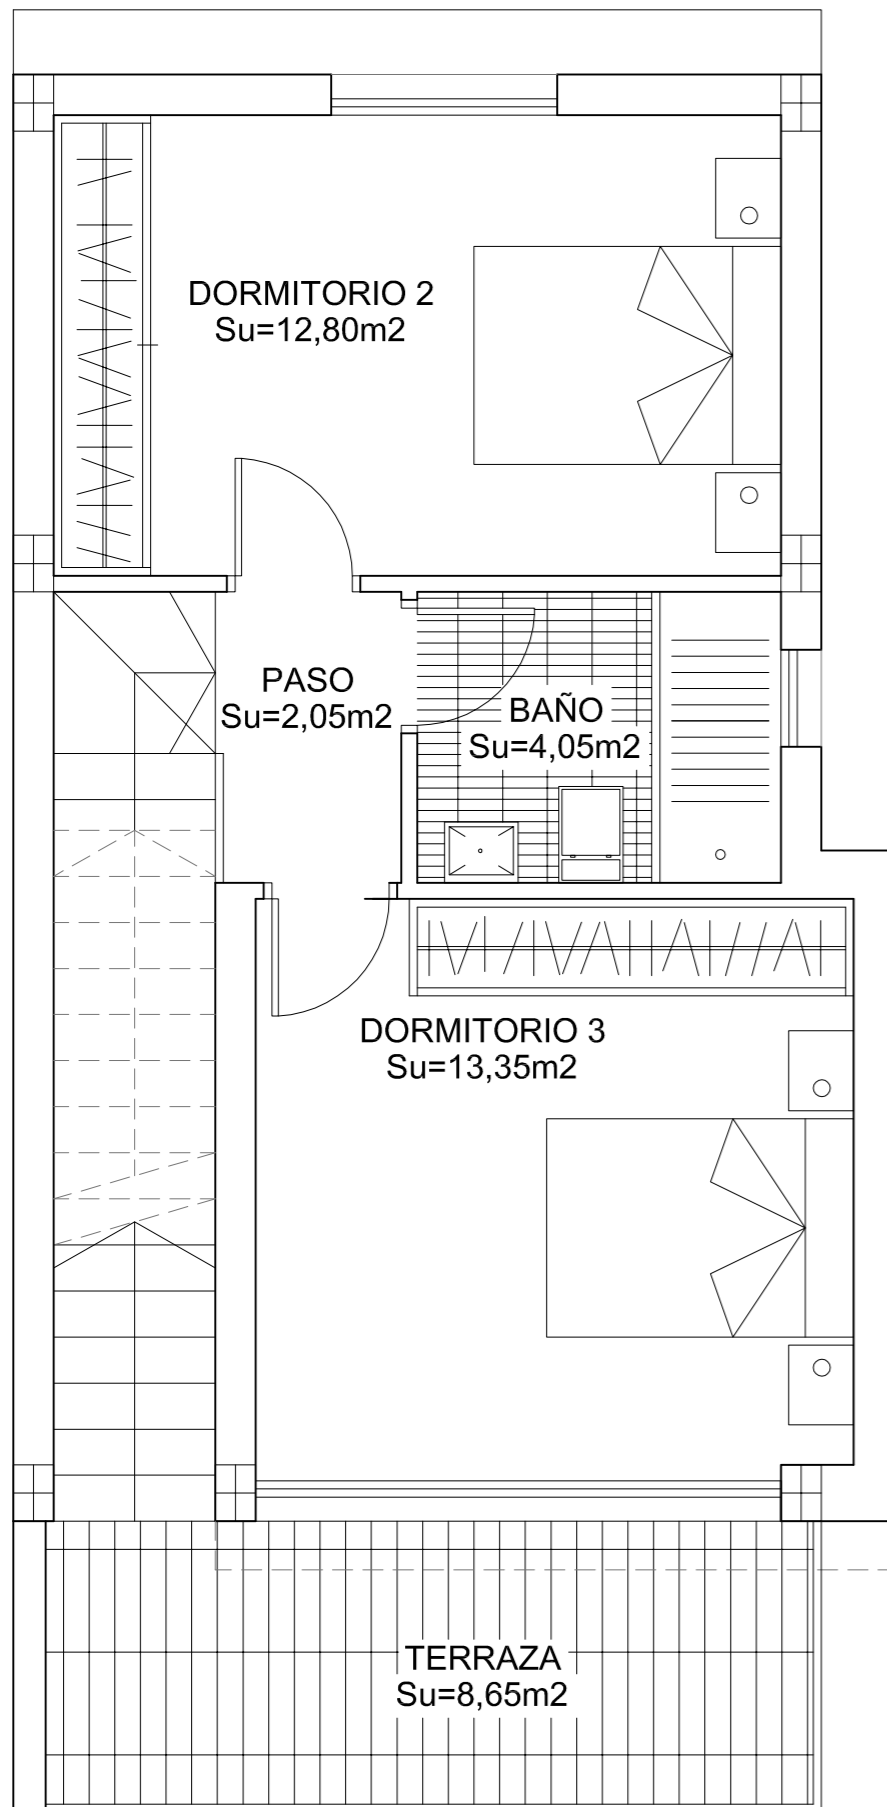

# RESIDENCIAL FLAMINGO VILLAS

PLANTA PRIMERA

PLANTA SOLARIUM

## Solarium Option **A**

Solarium accessed via the master bedroom 9,000€

### CUADRO DE SUPERFICIES

Vivienda	Planta.	Uso.	S. Útil.	S. Const.
Tipo	Baja.	Vivienda.	45.95 m2	<b>55.75 m2</b>
	Primera.	Vivienda.	32.25 m2	<b>45.45 m2</b>
<b>Total m2.</b>			78.20 m2	<b>101.20 m2</b>

ISO A3 - ESCALA 1:50