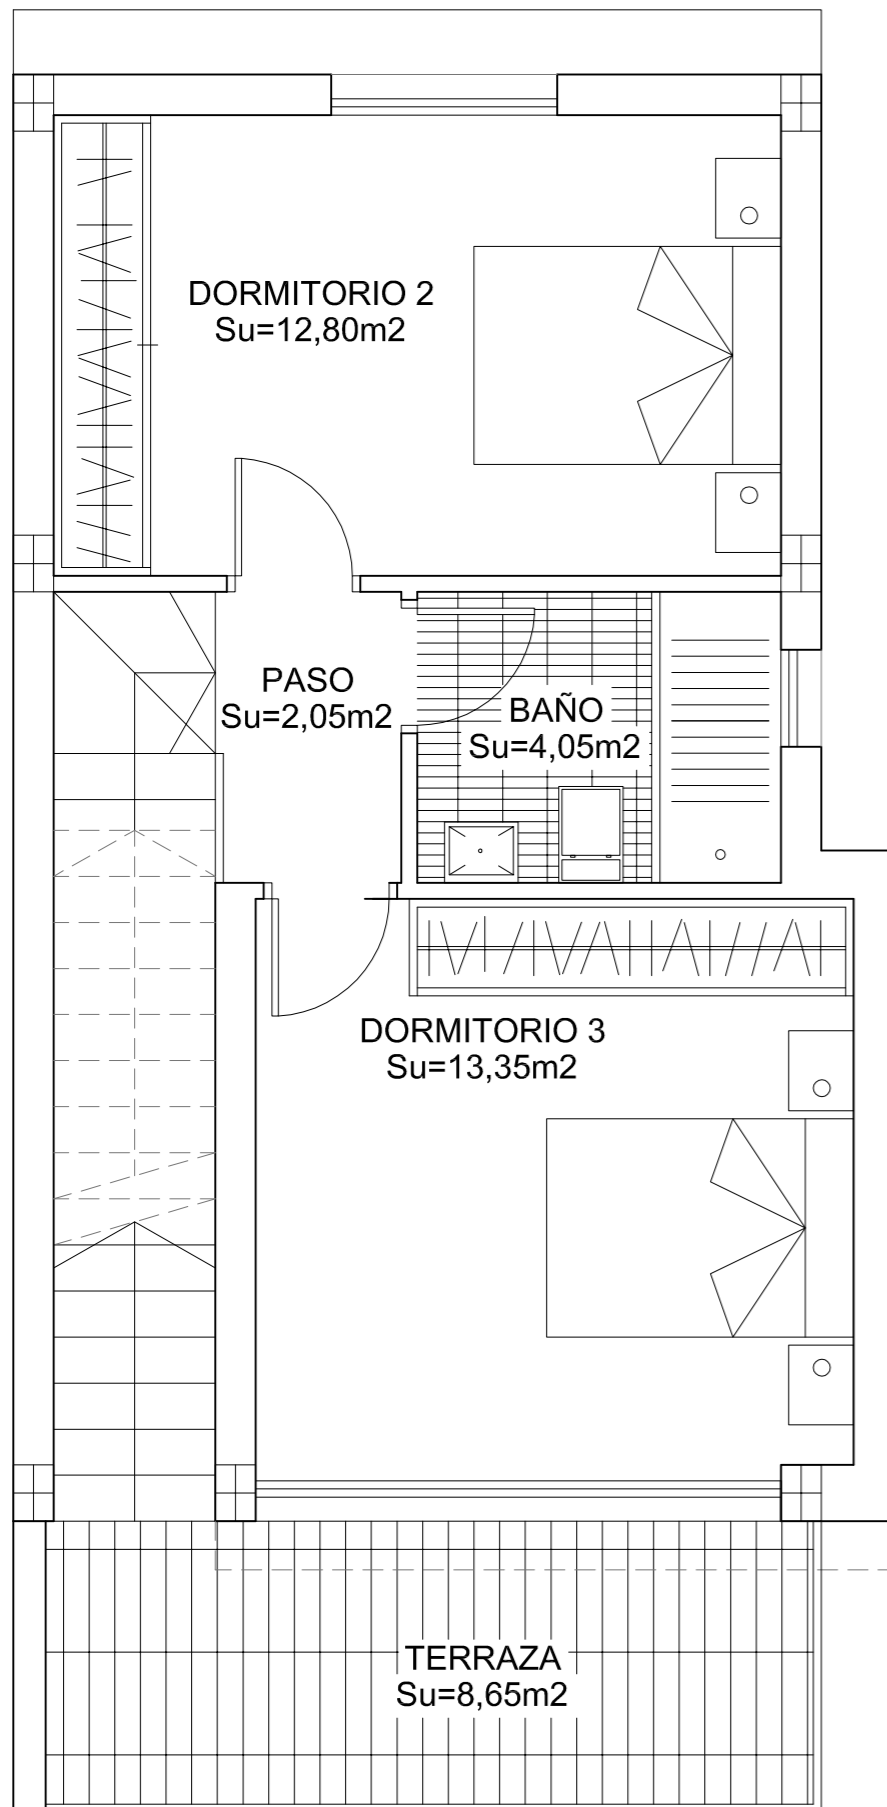

RESIDENCIAL FLAMINGO VILLAS

PLANTA PRIMERA

PLANTA SOLARIUM

Solarium Option **A**

Solarium accessed via the master bedroom 9,000€

CUADRO DE SUPERFICIES

Vivienda	Planta.	Uso.	S. Útil.	S. Const.
Tipo	Baja.	Vivienda.	45.95 m2	55.75 m2
	Primera.	Vivienda.	32.25 m2	45.45 m2
Total m2.			78.20 m2	101.20 m2

ISO A3 - ESCALA 1:50